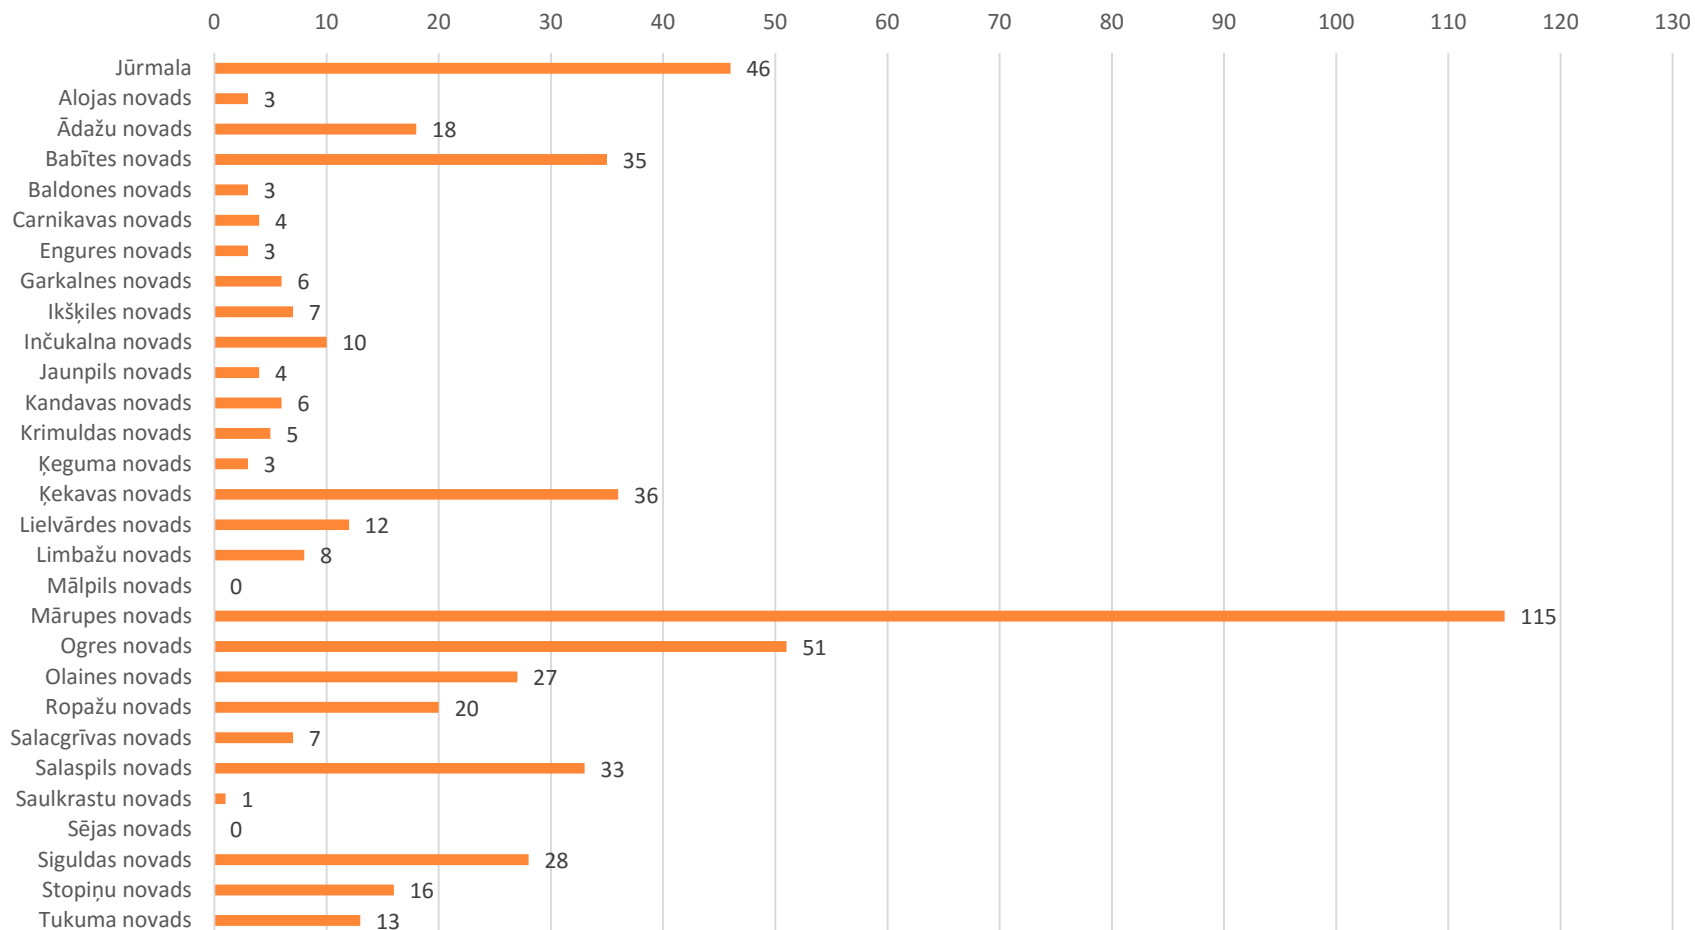

ES fondu 2007-2013 atbalsts Pierīgas reģiona pašvaldībās 2.3.prioritātes "Uzņēmējdarbības veicināšana" ietvaros

projektu skaits

(datu avots: ES struktūrfondu un Kohēzijas fonda vadības informācijas sistēma)