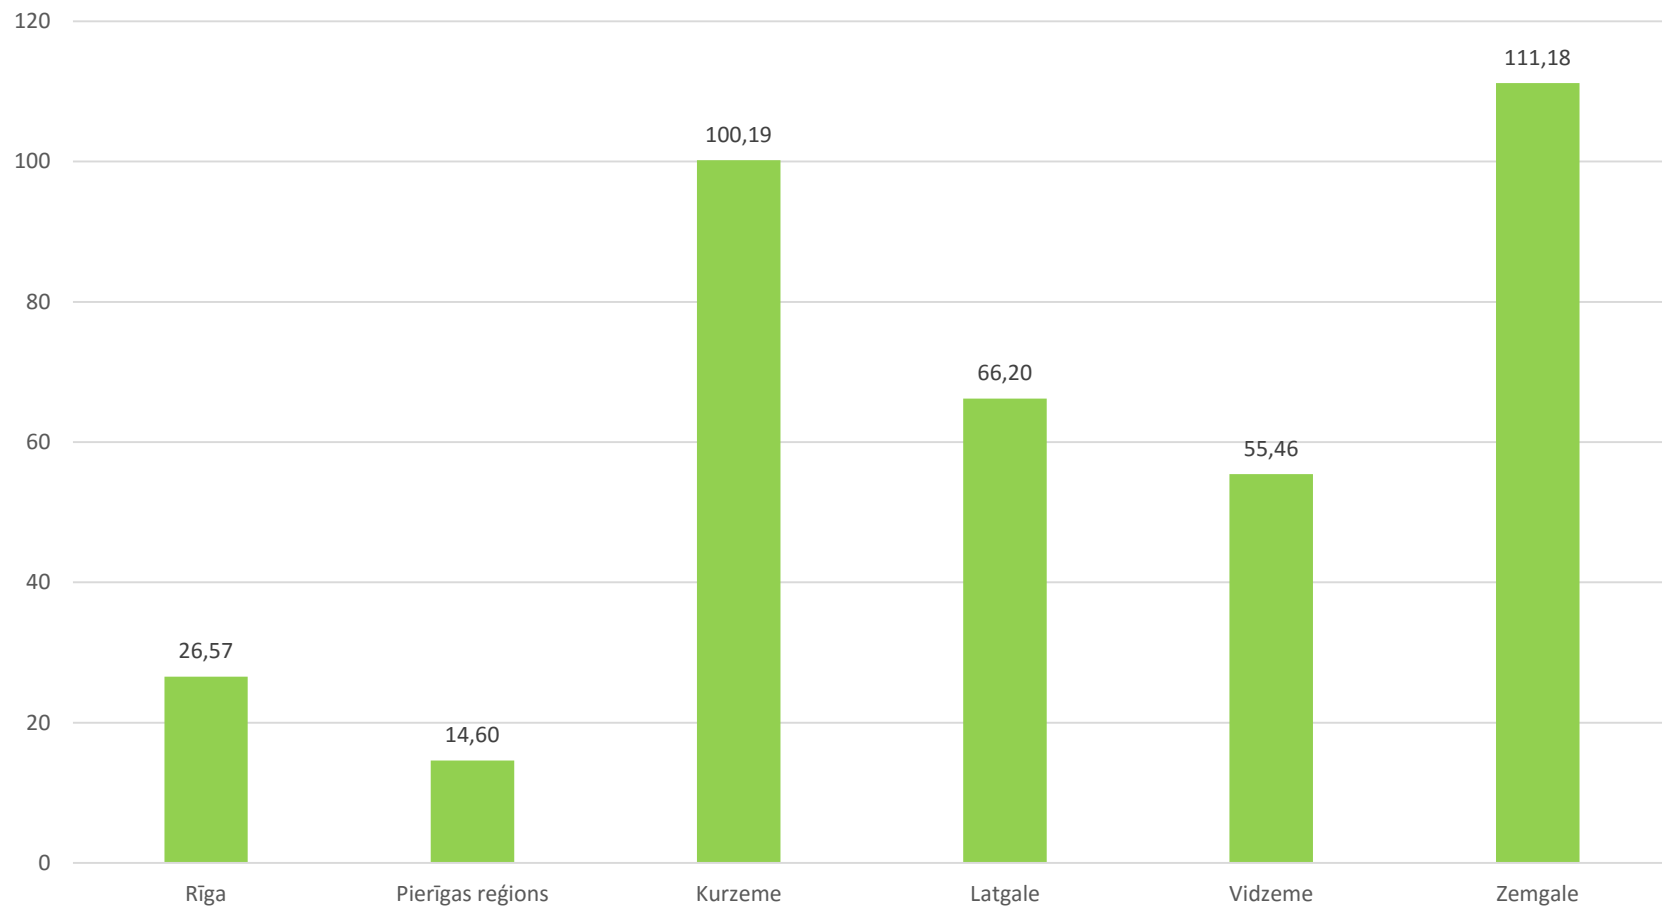

ES fondu 2007-2013 atbalsts reģionos
2.3.prioritātes "Uzņēmējdarbības veicināšana" ietvaros

EUR uz 1 iedzīvotāju

(datu avots: ES struktūrfondu un Kohēzijas fonda vadības informācijas sistēma)