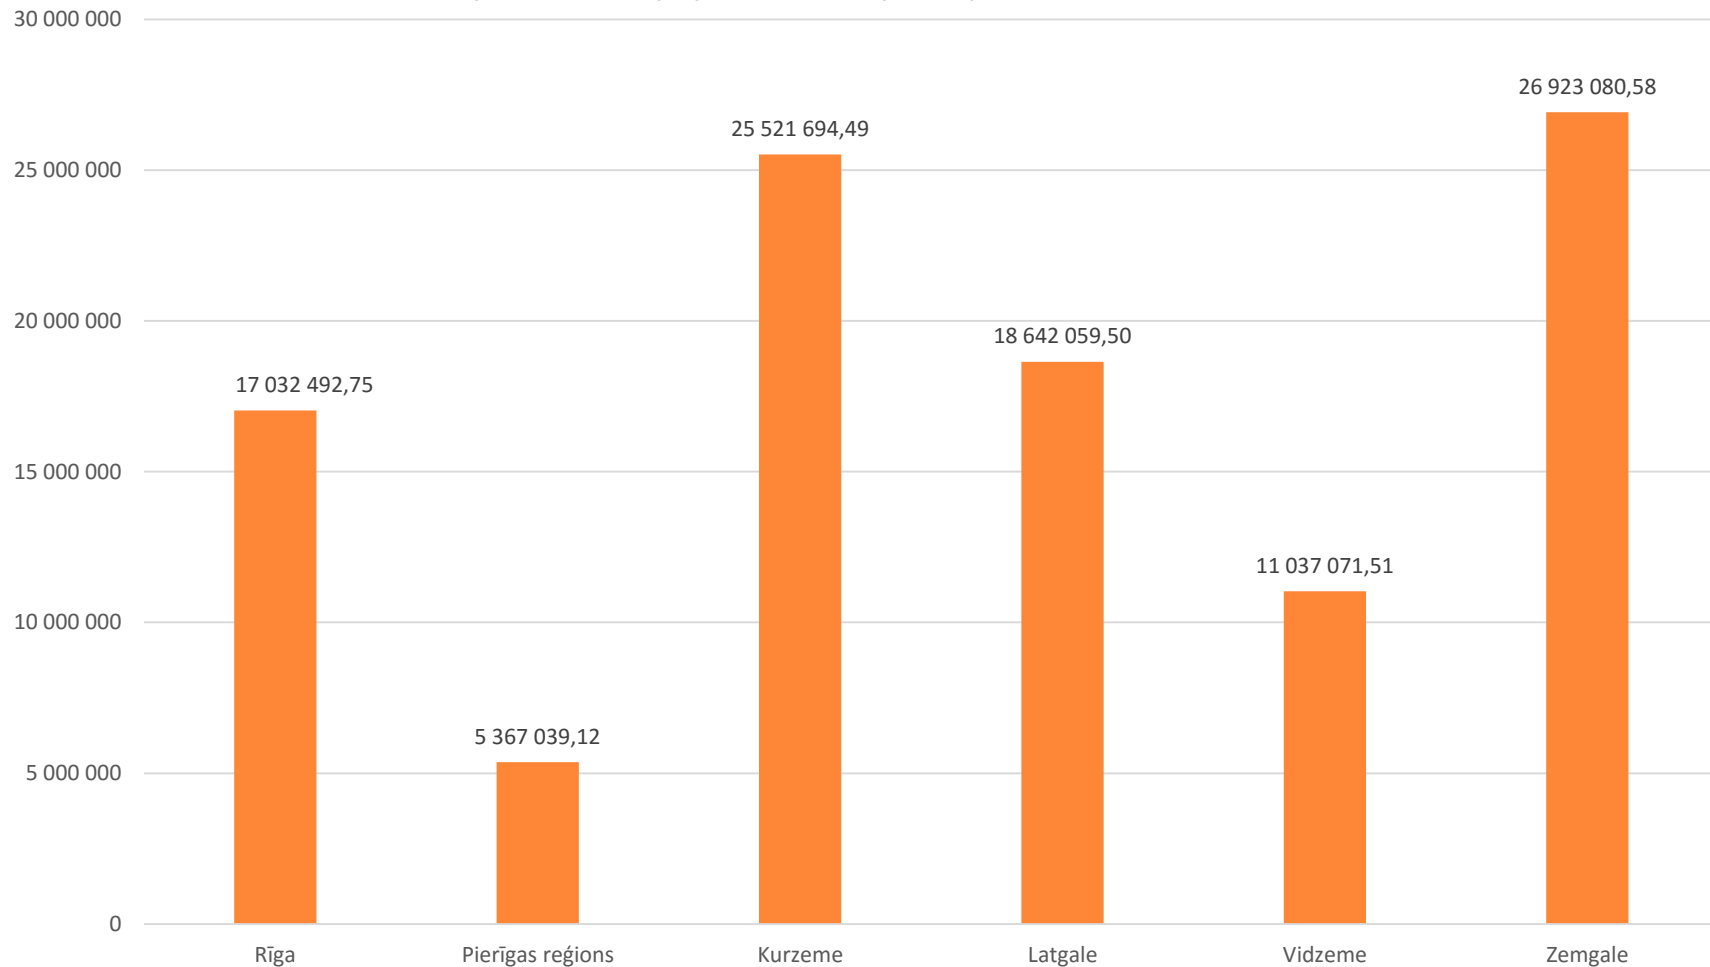

ES fondu 2007-2013 atbalsts reģionos
2.3.prioritātes "Uzņēmējdarbības veicināšana" ietvaros

kopējais ES fondu atbalsts EUR

(datu avots: ES struktūrfondu un Kohēzijas fonda vadības informācijas sistēma)