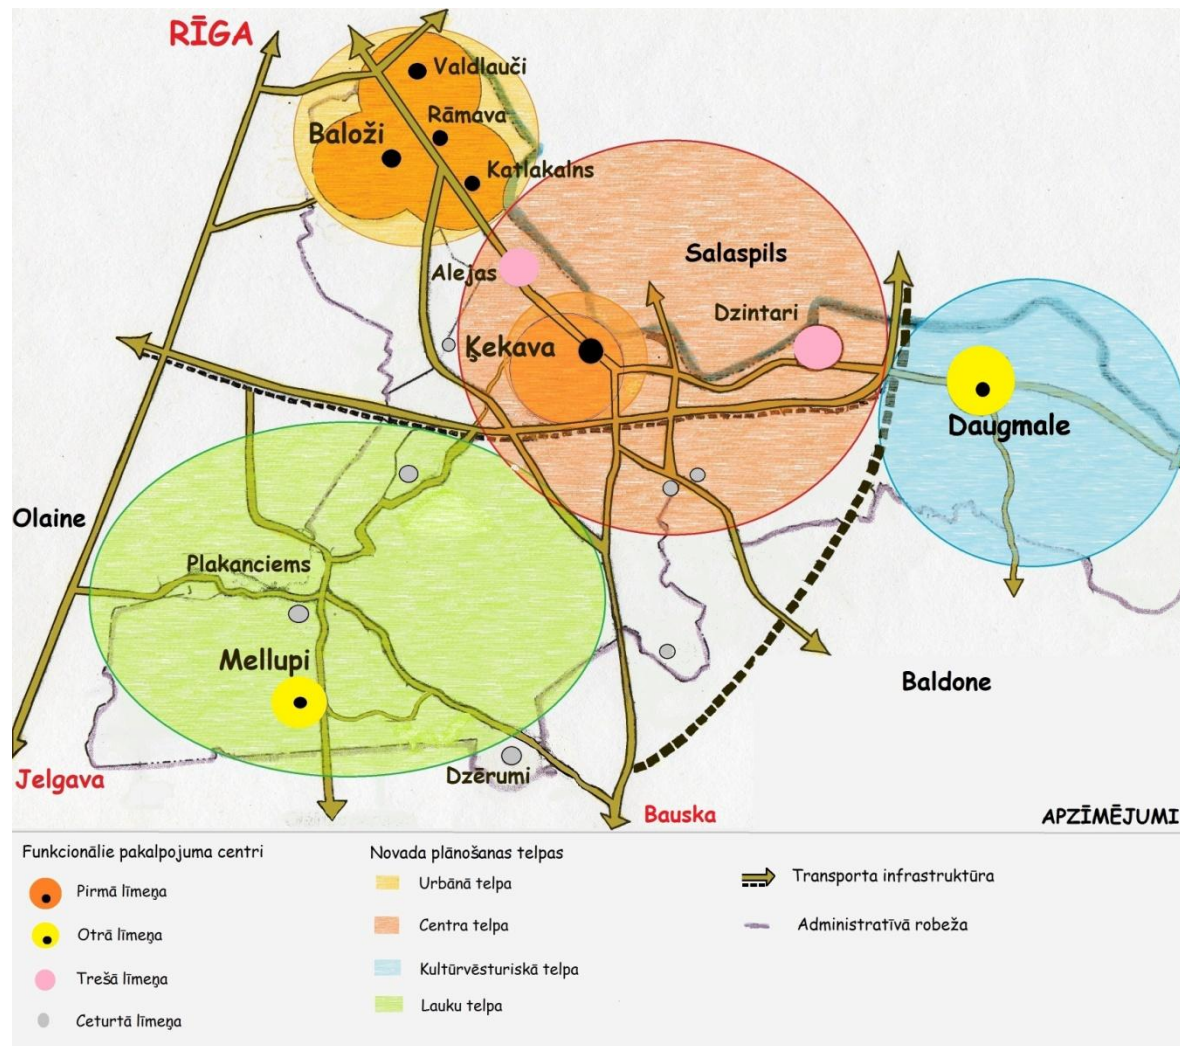

SADARBĪBA AR LU ĢZZF TĒLPISKĀS ATTĪSTĪBAS PLĀNOŠANAS MAĢISTRATŪRAS PROGRAMMAS DALĪBNIEKIEM IAS IZSTRĀDĒ

ČETRAS PLĀNOŠANAS TĒLPAS ĶEKAVAS NOVADĀ