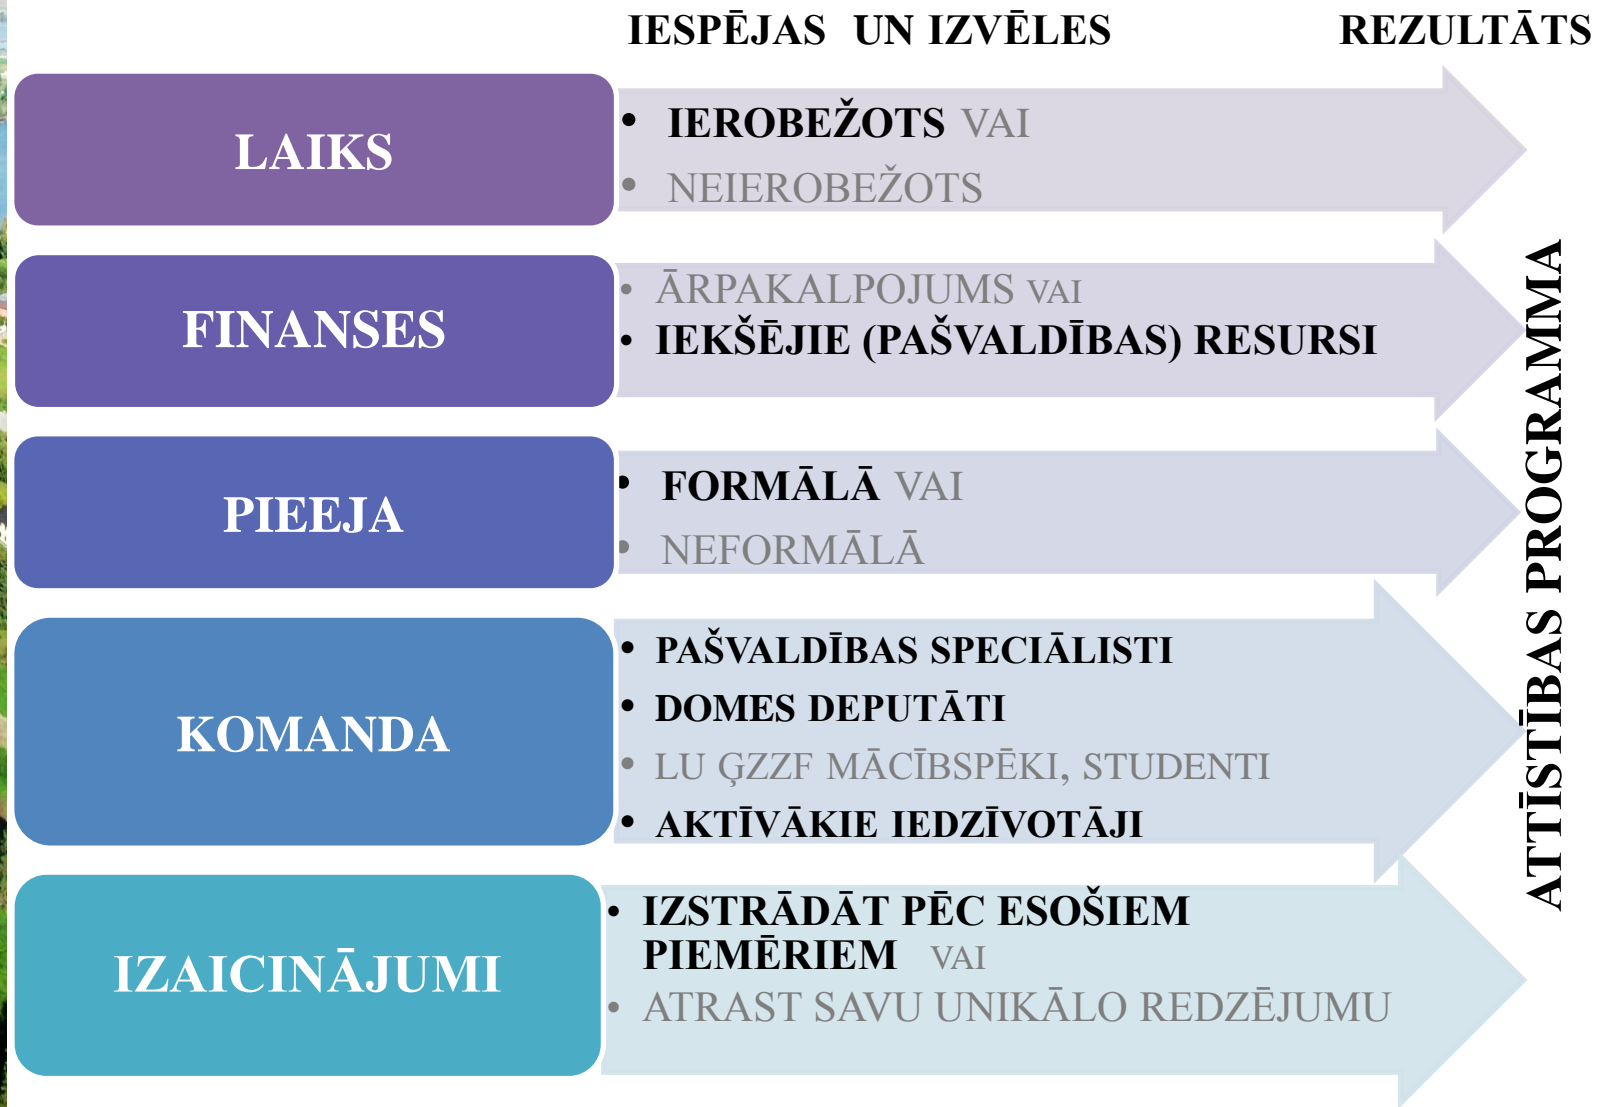

**BALSTĪTS UZ
PIEEJAMAJIEM
RESURSIEM
SADARBĪBAS UN
KOMUNIKĀCIJAS
REZULTĀTS**

**ĶEKAVAS NOVADA
ILGTSPĒJIGAS ATTĪSTĪBAS
STRATĒGIJA
LĪDZ 2030.GADAM (IAS)**

**ĶEKAVAS NOVADA
ATTĪSTĪBAS PROGRAMMA
2014.-2020.GADAM (AP)**

ILGTSPĒJĪGAS ATTĪSTĪBAS STRATĒGIJAS IZSTRĀDE

ATTĪSTĪBAS PROGRAMMAS IZSTRĀDE

IZSTRĀDES GAITA UN SABIEDRĪBAS IESAISTES PASĀKUMI

FORMĀLIE PASĀKUMI IAS IZSTRĀDĒ

- LĒMUMS PAR UZSĀKŠANU, 27.10.2009.
- SABIEDRĪBAS IESAISTES PASĀKUMI,
8 SANĀKSMES, 04. LĪDZ 05.2012.
- 1.REDAKC. SABIEDRISKĀ APSPRIEŠANA,
- IEDZĪVOTĀJU SANĀKSMES DAUGMALĒ,
ĶEKAVĀ, BALOŽOS, 07. LĪDZ 08.2012.
- RPR SANĀKSME AR KAIMIŅU
PAŠVALDĪBĀM, 06.11.2012.