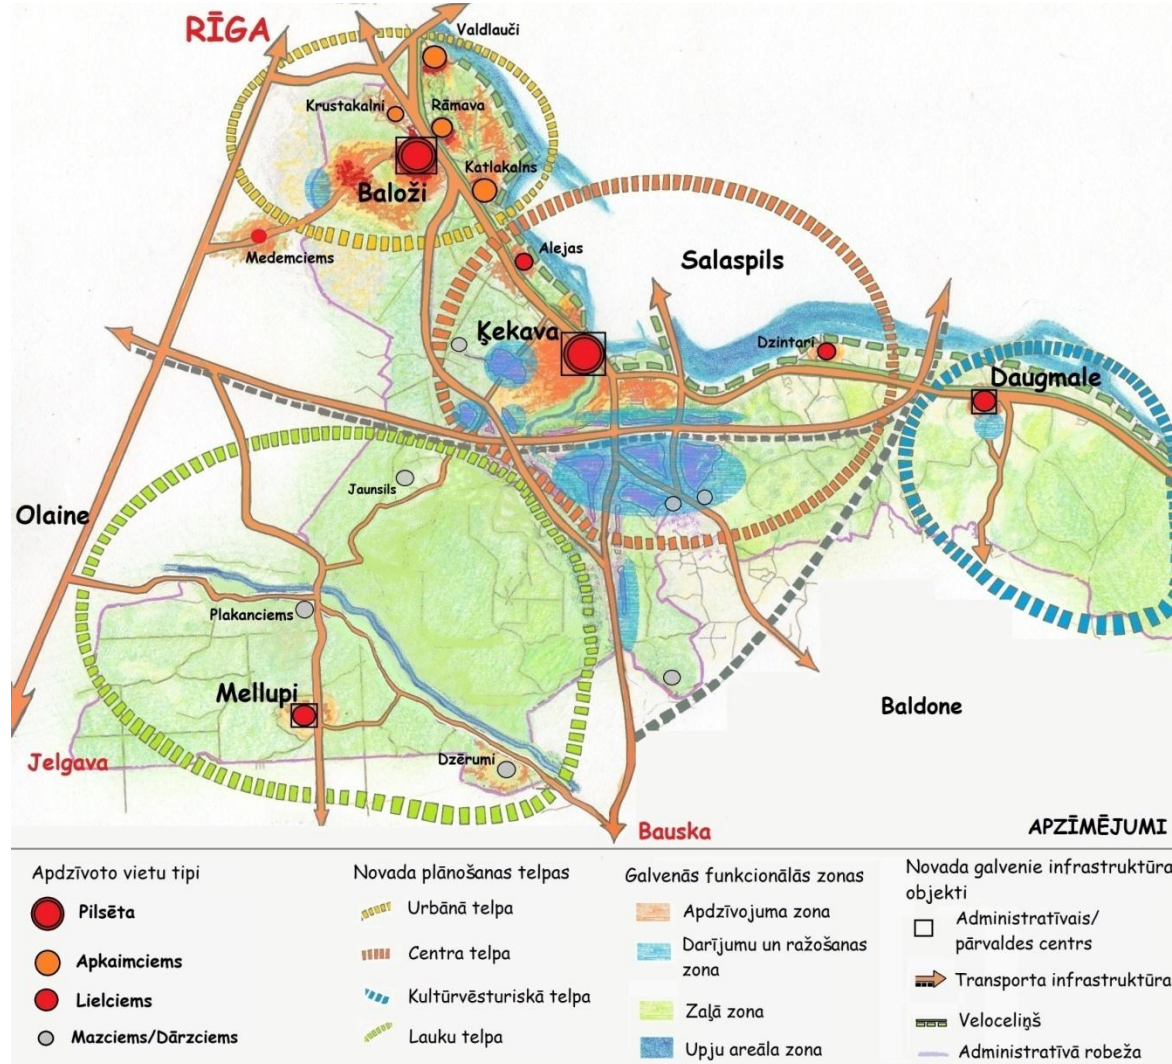

SADARBĪBA AR LU ĢZZF TĒLPISKĀS ATTĪSTĪBAS PLĀNOŠANAS MAĢISTRATŪRAS PROGRAMMAS DALĪBNIEKIEM IAS IZSTRĀDĒ

PLĀNOŠANAS TĒLPAS UN PERSPEKTĪVĀ APDZĪVOJUMA STRUKTŪRA,
PERSPEKTĪVĀ DARĪJUMU UN RAŽOŠANAS STRUKTŪRA