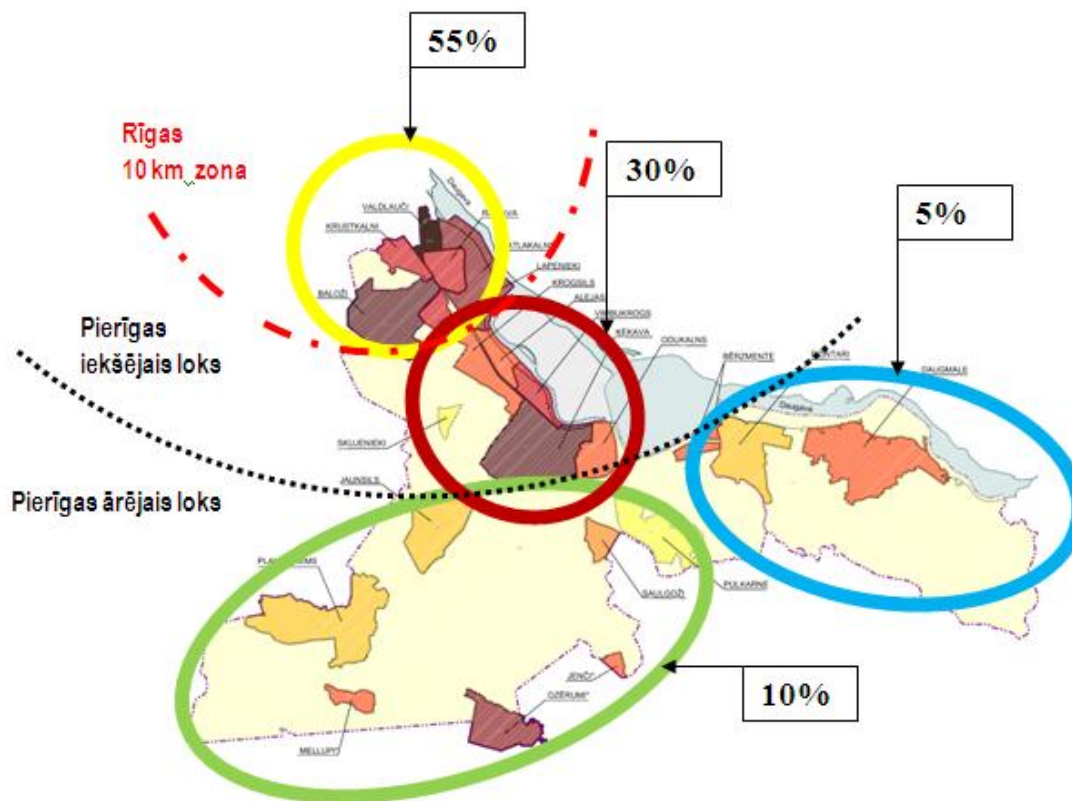

SADARBĪBA AR LU ĢZZF TĒLPISKĀS ATTĪSTĪBAS PLĀNOŠANAS MAĢISTRATŪRAS PROGRAMMAS DALĪBNIEKIEM IAS IZSTRĀDĒ

ESOŠĀ SITUĀCIJA:

KĀ PĀRSKATĀMI UN SAPROTAMI ORGANIZĒT TERITORIJU?