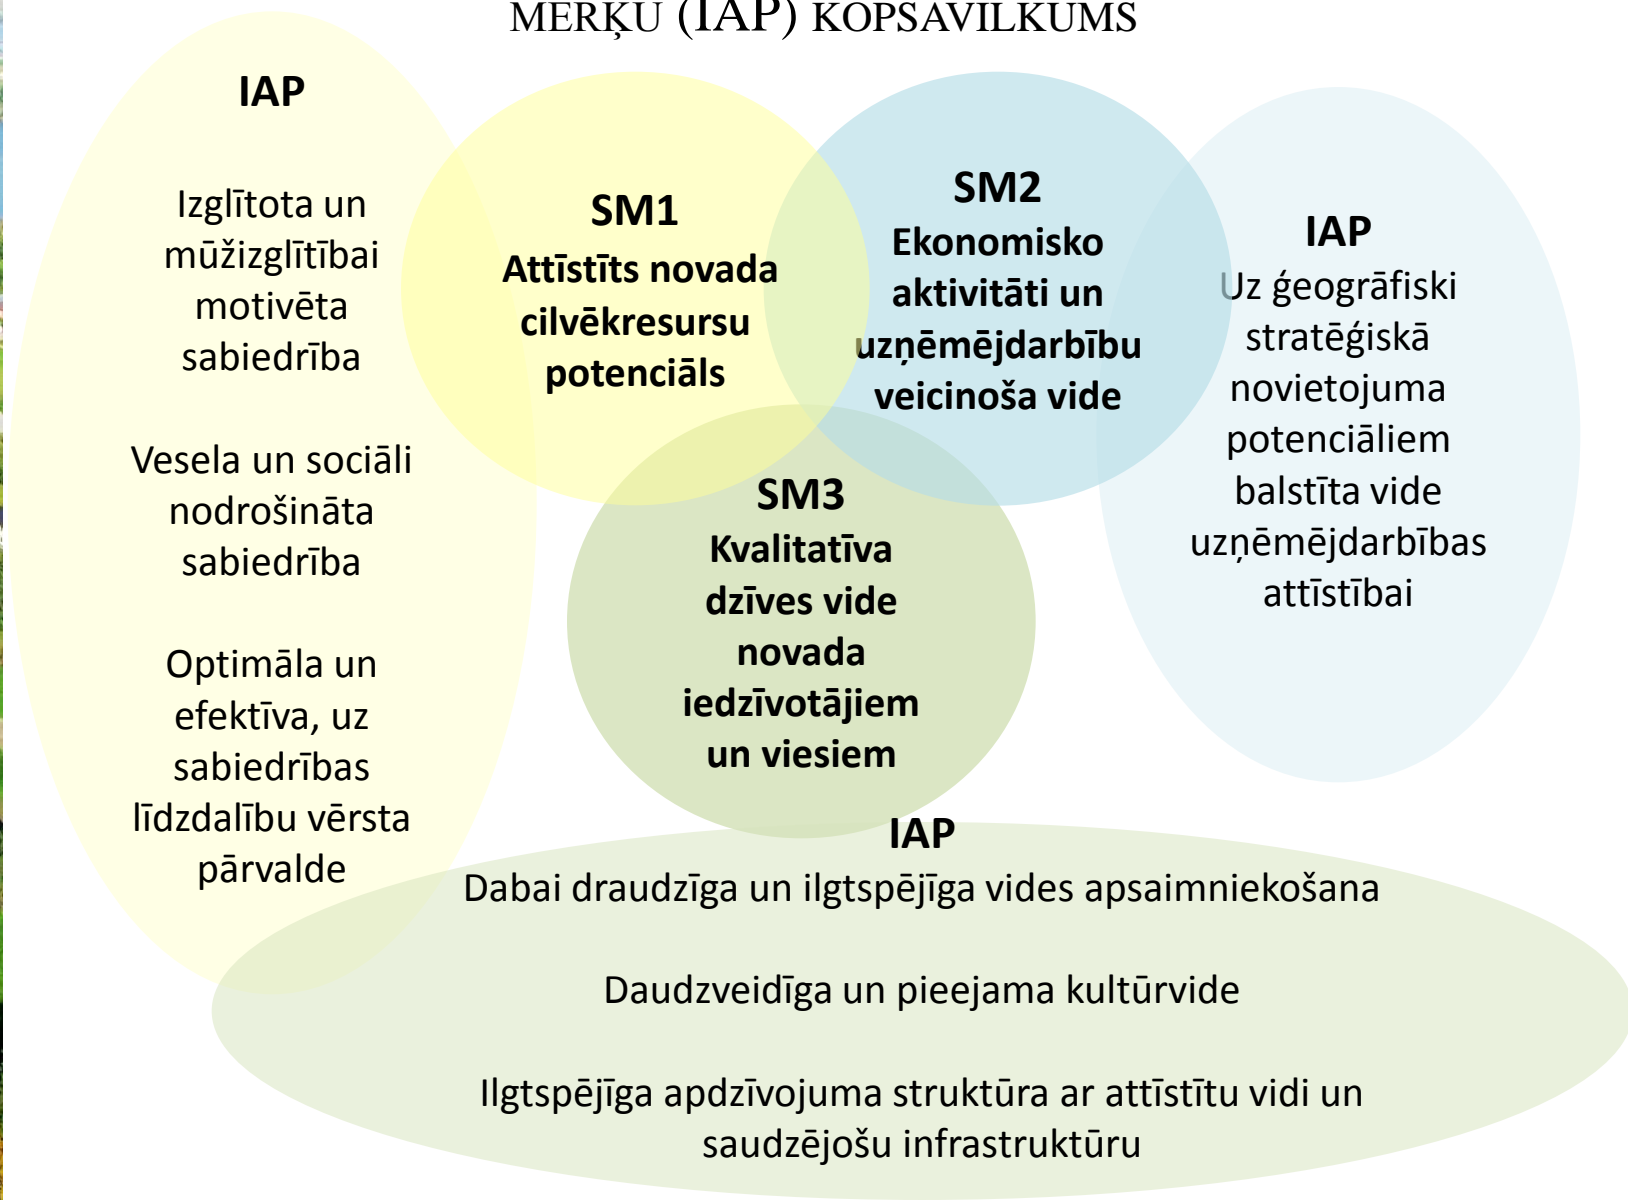

ĶEKAVAS NOVADA IAS UN AP DEFINĒTIE UZSVARI

STRATĒGISKO MĒRĶU (SM) UN ILGTERMIŅA ATTĪSTĪBAS PRIORITĀRO MĒRĶU (IAP) KOPSAVILKUMS